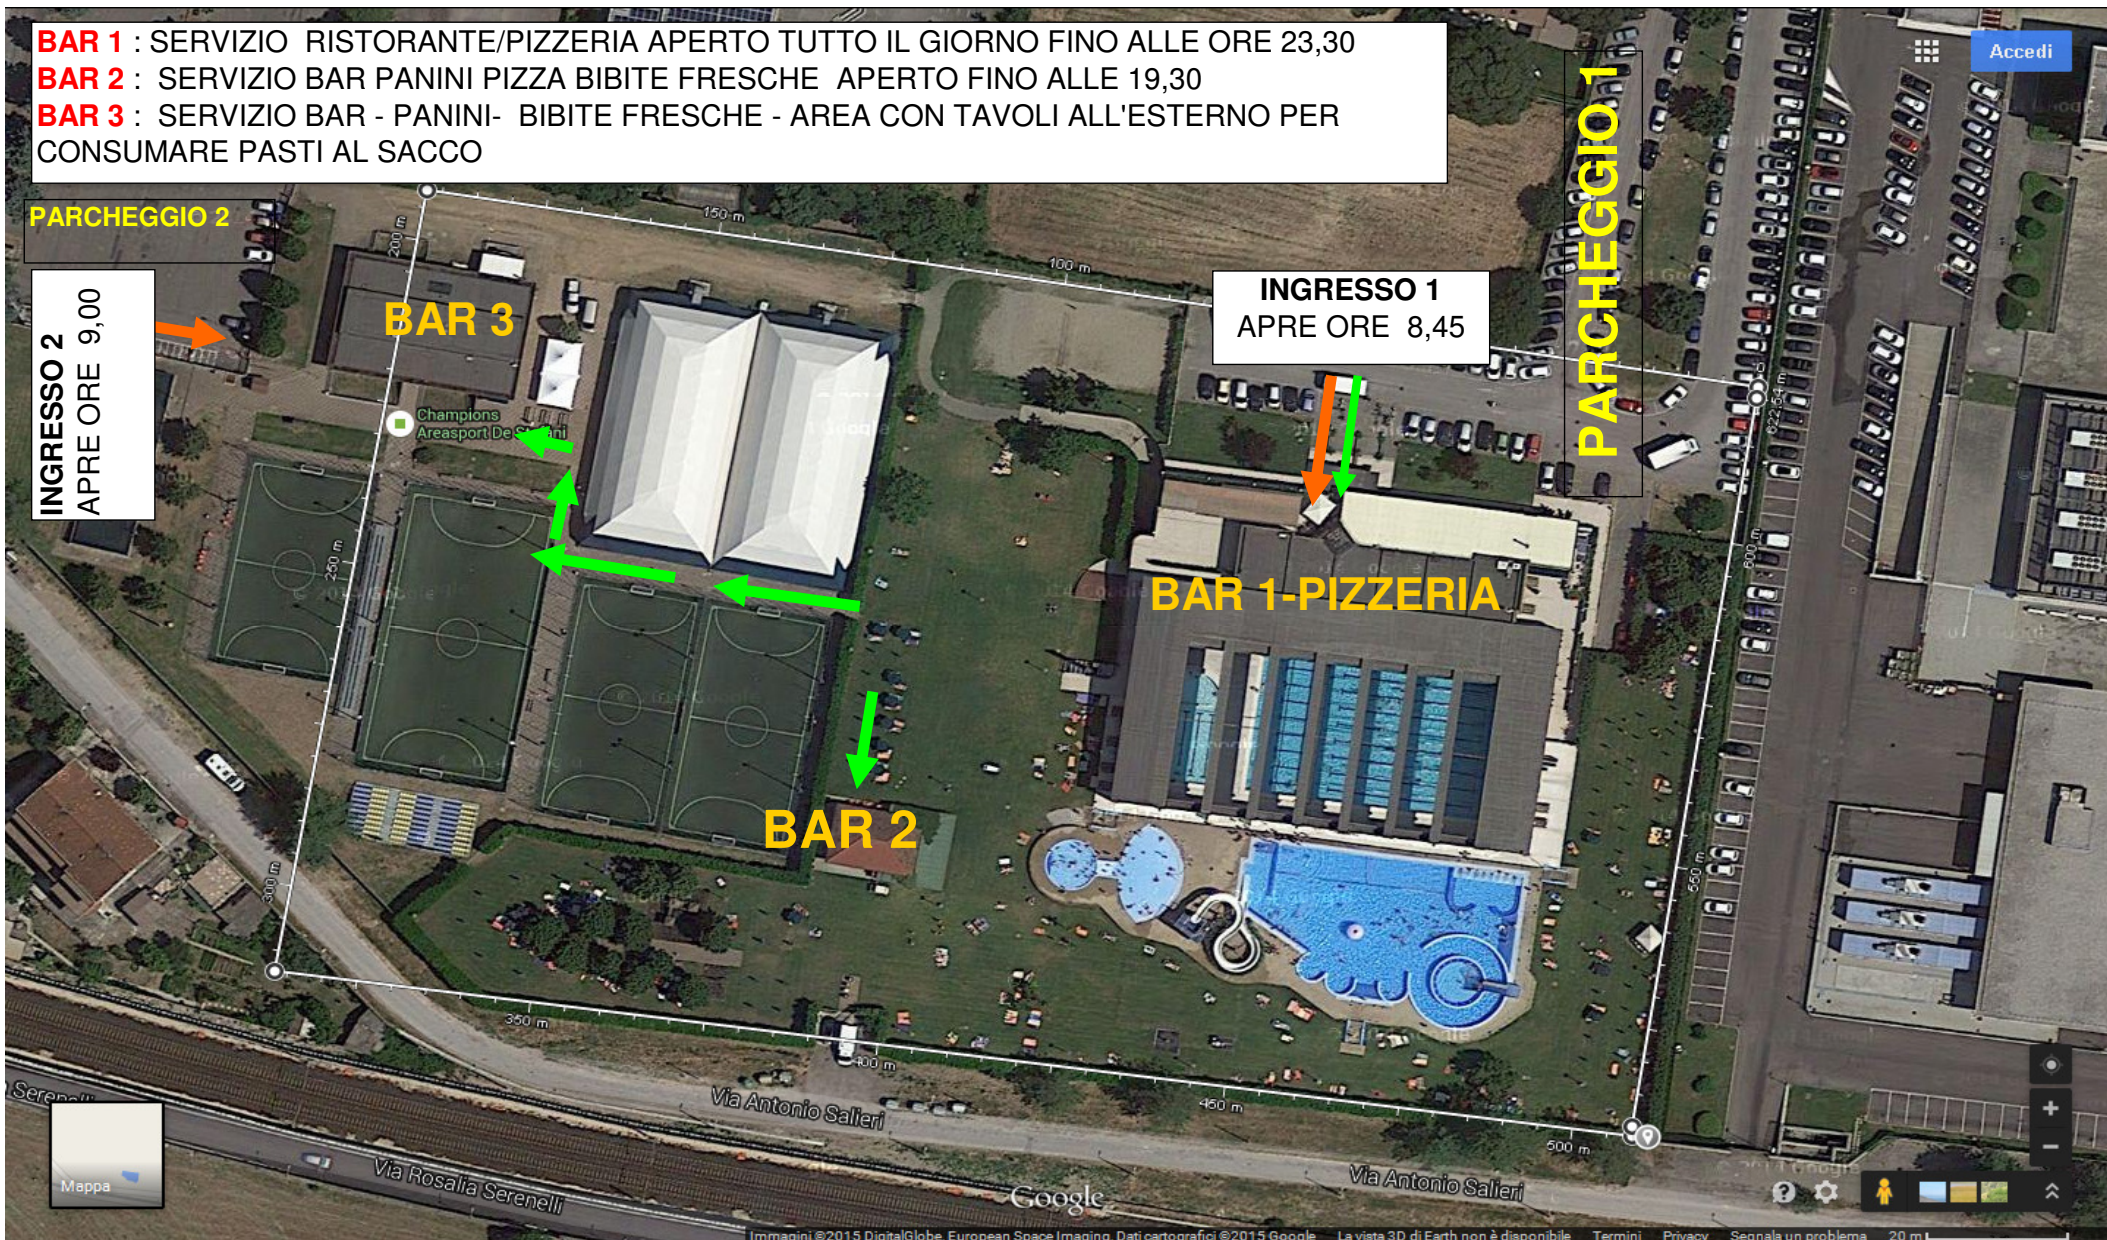

**BAR 1** : SERVIZIO RISTORANTE/PIZZERIA APERTO TUTTO IL GIORNO FINO ALLE ORE 23,30  
**BAR 2** : SERVIZIO BAR PANINI PIZZA BIBITE FRESCHE APERTO FINO ALLE 19,30  
**BAR 3** : SERVIZIO BAR - PANINI- BIBITE FRESCHE - AREA CON TAVOLI ALL'ESTERNO PER CONSUMARE PASTI AL SACCO

**PARCHEGGIO 2**

**INGRESSO 2**  
APRE ORE 9,00

**BAR 3**

**INGRESSO 1**  
APRE ORE 8,45

**PARCHEGGIO 1**

**BAR 1-PIZZERIA**

**BAR 2**

accesso bar

ingresso piscina